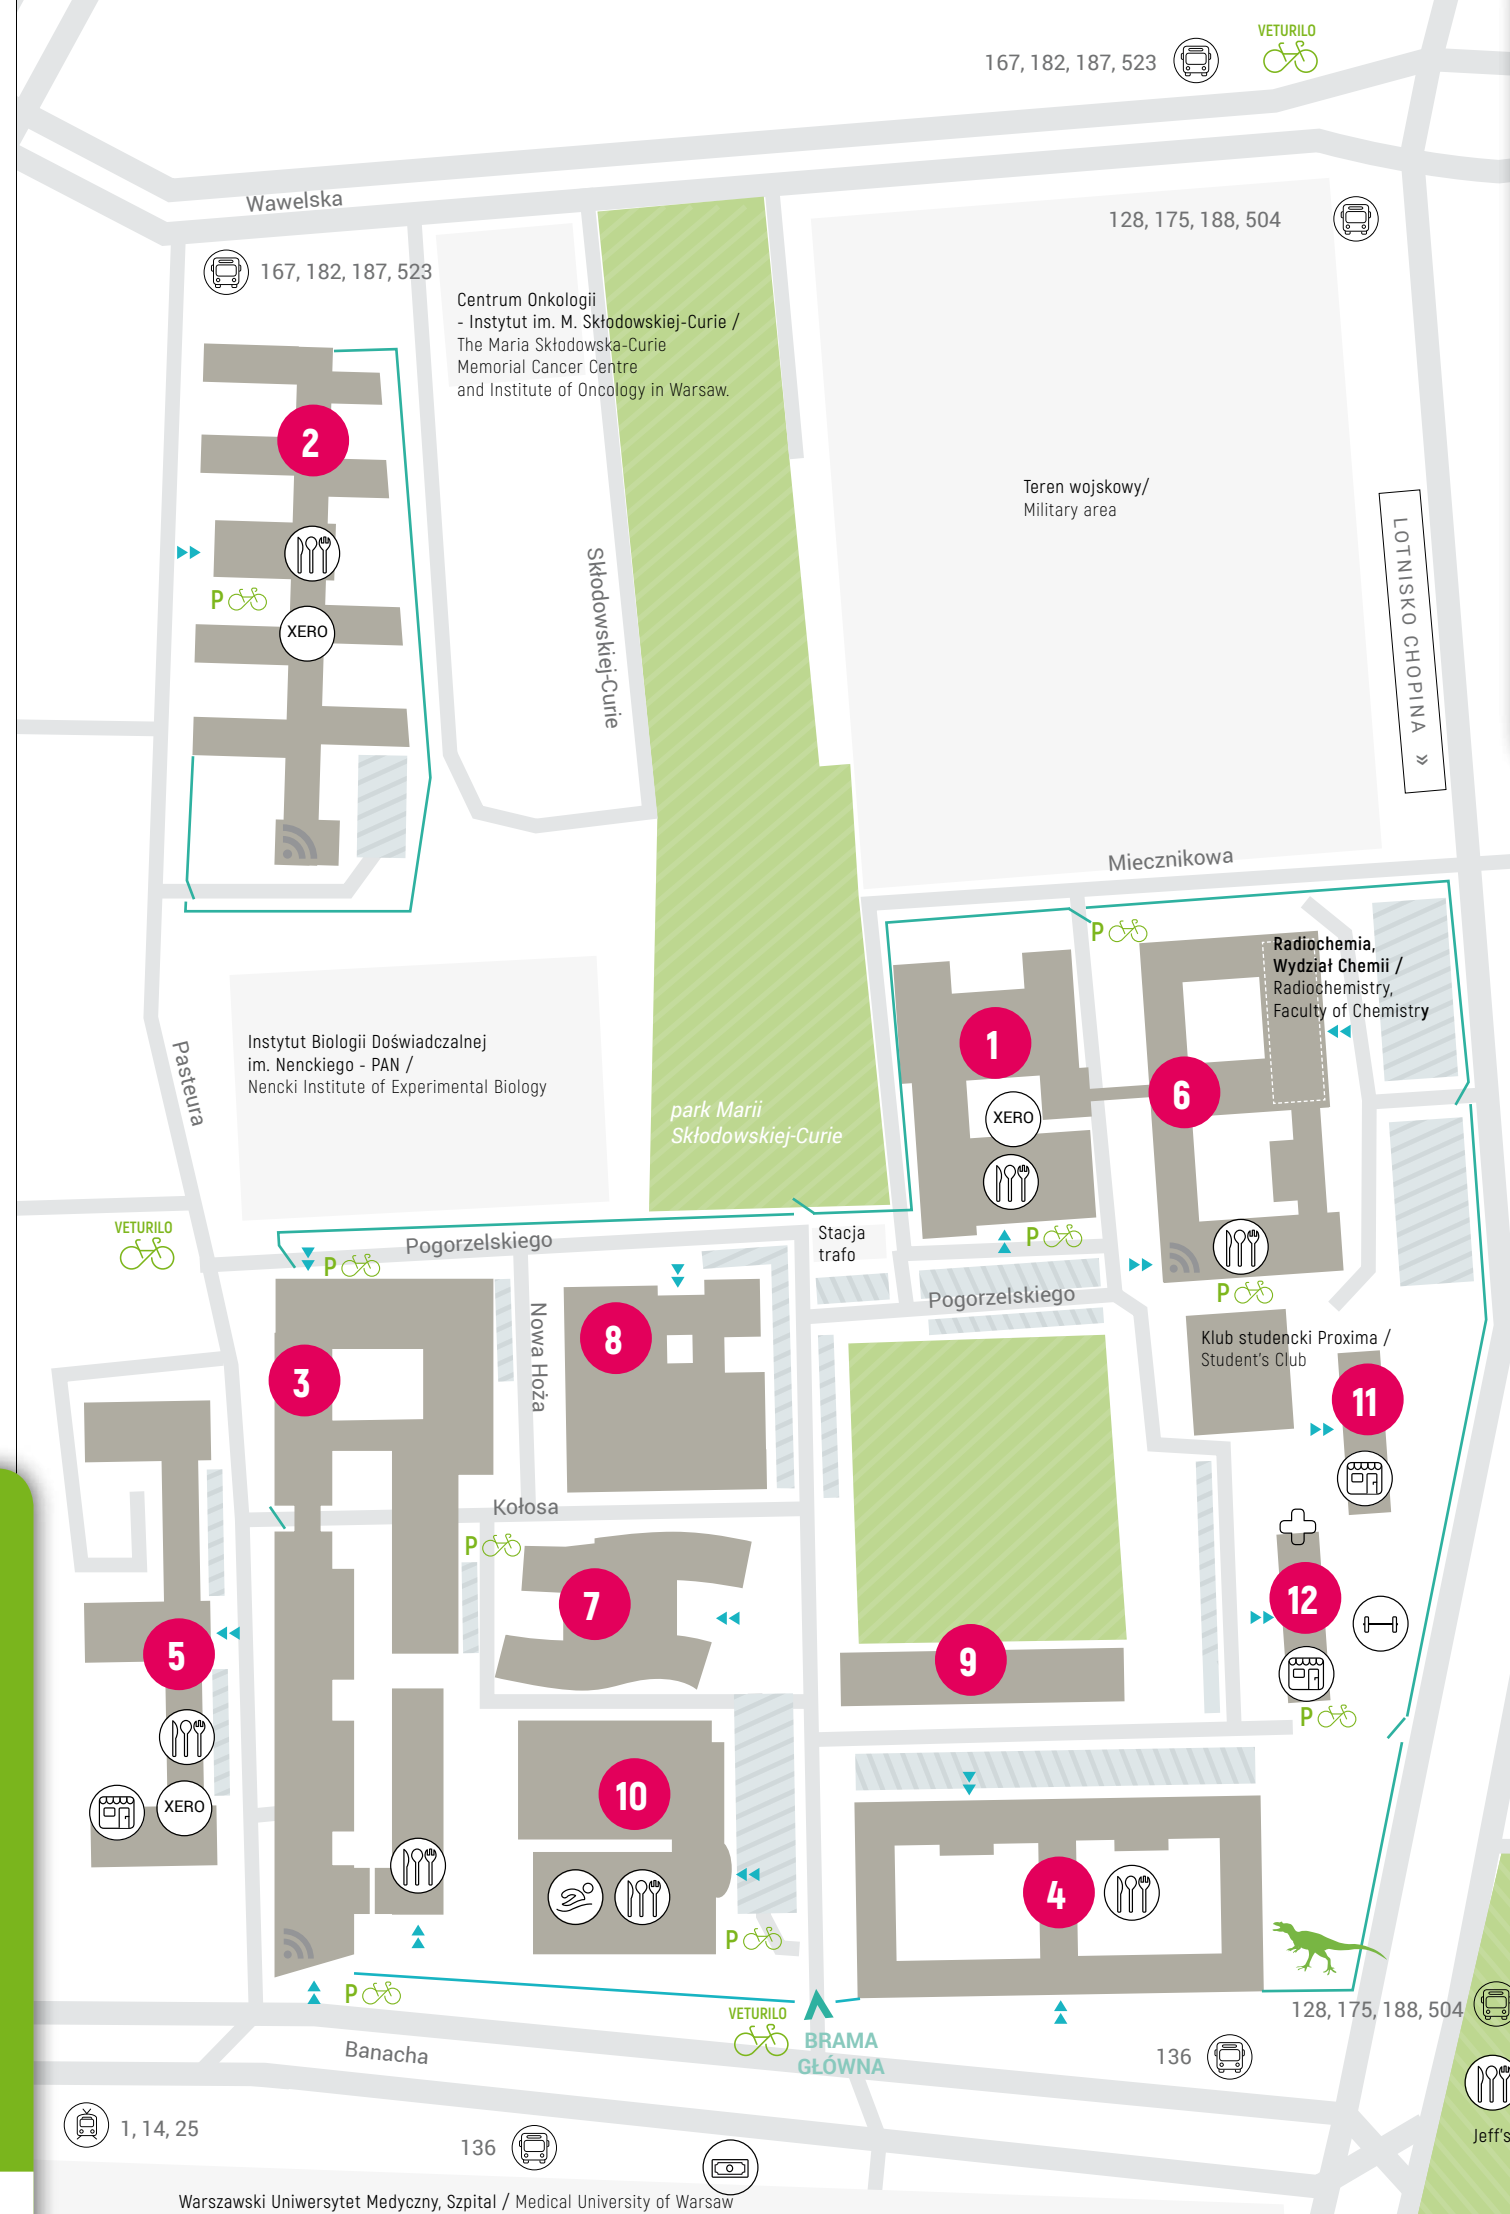

KAMPUS OCHOTA

CAMPUS OCHOTA

MAPA / MAP

- 1 Wydział Biologii UW
Faculty of Biology
- 2 Wydział Chemii UW
Faculty of Chemistry
- 3 Wydział Fizyki UW
Faculty of Physics
- 4 Wydział Geologii UW
Faculty of Geology
- 5 Wydział Matematyki, Informatyki
i Mechaniki UW
Faculty of Mathematics, Informatics
and Mechanics
- 6 Centrum Nauk Biologiczno-Chemicznych UW
Biological and Chemical Research Centre
- 7 Centrum Nowych Technologii UW
Centre of New Technologies
- 8 Środowiskowe Laboratorium
Ciężkich Jonów UW
Heavy Ion Laboratory
- 9 Ośrodek Badań nad Migracjami
Centre of Migration Research
- 10 Centrum Sportu i Rekreacji UW
Sports and Recreation Centre
- 11 Dom Studenta 1 „Muchomorek”
Residence Hall 1
- 12 Dom Studenta 2 „Żwirerek”
Residence Hall 2
- 13 Wydziału Psychologii - planowana budowa
Soon-to-be Faculty of Psychology

www.cnbch.uw.edu.pl

LEGENDA:

-  sale dydaktyczne / lecture halls
-  sale seminaryjne / seminar rooms
-  laboratoria / laboratories
-  biblioteka / library
-  bufet / buffet
-  basen / swimming pool
-  miejsca noclegowe / accommodation
-  siłownia zewnętrzna / outdoor fitness
-  sklep / shop
-  bankomat / ATM
-  główne wejście / main entrances
-  wjazd na kampus / the main gate
-  wejście na teren kampusu / way into the campus
-  parking
-  wifi
-  CenterMed